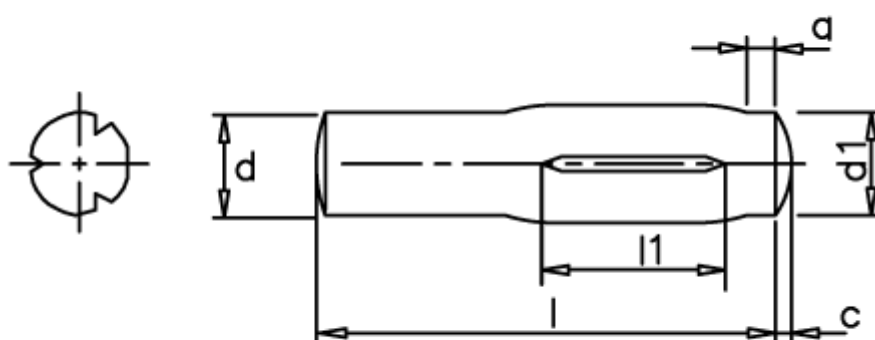

Varenummer: 082431061  
Beskrivelse: KLEE Kærvstift S24 3x8  
Rustfast 1.4305

## Mål

a	= 1 (+1)
d1	= 3.0
d2	= 3.20
Længde	= 6-40